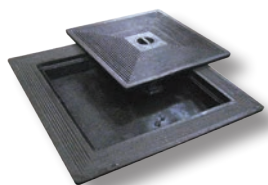

*NO = Nuttige Opening / *OU = Ouverture Utile

Putdeksels, gietijzer / Châssis de visite fonte

**Dubbel**

- Houdt geuren beter tegen dan een enkel deksel
- Belastingsklasse: A 15kN

Double

- Garde les odeurs mieux qu'un couvercle de visite simple
- Résistance: A 15kN