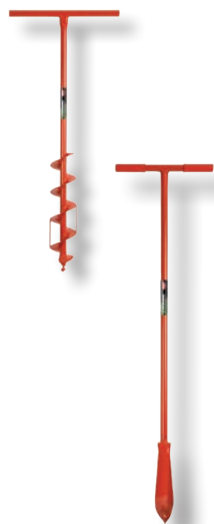

Spades / Bêches jardin

Polet

Artikel Article	Kenmerken Caractéristiques	B L	L		EAN
5060049 102007	Tuinspade T-steel Bêche jardin manche T	180 mm	280 mm	5	 5 410685 010518
5060103 101326	Tuinspade T-steel Bêche jardin manche T	160 mm	320 mm	5	 5 410685 010020
5061116 107326	Spade 320/160 T-steel Bêche 320/160 manche T	160 mm	320 mm	3	 5 410685 811580
5061065 106110EV	Spade 285/180T - fiber 5001 Bêche 285/180T - fiber 5001	180 mm	285 mm	2	 5 410685 807491
5061208 101337	Boomwortelspade m/ T-steel Bêche coupe-racine a/ manche T	140 mm	380 mm	1	 5 410685 892657

Zie ook de schoppen en spades op pagina 1.3.26

Voir aussi les bêches et pelles sur la page 1.3.26

Schroefboren / Vrilles à vis

Artikel Article	Kenmerken Caractéristiques	∅		EAN
5060396 022210A	Schroefboor archimede Vrille à vis archimede	90 mm	2	 5 410685 052570
5060327 022215A	Schroefboor Vrille à vis	150 mm	2	 5 410685 052587
5060404 022210	Spiraalboor Vrille forgée	100 mm	2	 5 410685 031582