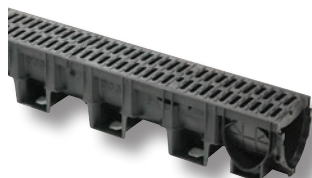

Slimline

- Slanke designafwatering voor op het terras
- Licht kunststof gootelement
- Eenvoudig te plaatsen
- Makkelijk uitneembaar rooster
- Binnenbreedte: 4,6 cm
- Bouwbreedte: 6 cm
- Bouwhoogte: 10 cm
- Klasse: A 15 kN

Slimline

- Solution de drainage discrète et élégante pour terrasse
- Élément de caniveau léger
- Facile à installer
- Grille facilement amovible
- Largeur int.: 4,6 cm
- Largeur: 6 cm
- Hauteur: 10 cm
- Classe: A 15 kN