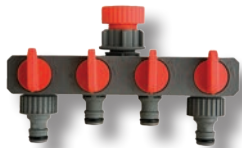

5260059	Kraanstuk 4 uitgangen 3/4" - 1" blister Nez de robinet 4 sorties 3/4" - 1" blister	4	5 410685 862902

Klauwkoppelingen

- Wateraansluiting snelkoppeling voor tuinslangen met slangaansluiting
- Voor het aansluiten en loskoppelen van snelle en eenvoudige perslucht, water-, zuig- en drukslangen
- De veiligheidsklauwen zorgen voor de best mogelijke beveiliging en voorkomen dat de koppelings-helften losraken

Raccords griffes

- Raccord rapide d'eau pour tuyaux de jardin avec raccord de tuyau
- Pour le raccordement et la déconnexion rapide et facile de l'air comprimé, de l'eau, des tuyaux d'aspiration et de refoulement
- Les griffes de sécurité assurent la meilleure sécurité possible et empêchent les moitiés d'accouplement de se détachent