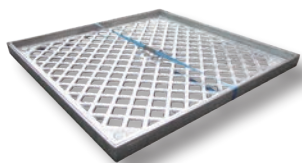

Plaveideksels, aluminium / Couvertres à carreler alu

Plaveideksel Alu

- Plaveideksel alu om tegels in te plaatsen
- Bij het afdekken van toezichtspuiten in veranda, garage, ...
- Hoogte: 35 mm

Couvertres à carreler

- Couvertres alu à carreler
- Pour couvrir des chambres de visite dans la véranda, le garage, ...
- Hauteur: 35 mm

Artikel Article	Kenmerken Caractéristiques	NO* OU*		EAN
4042063	30 x 30	23 x 23 cm	1	5 420008 706745
4042064	40 x 40	35 x 35 cm	1	5 420008 706752
4042065	50 x 50	46 x 46 cm	1	5 420008 706769
4042066	60 x 60	55 x 55 cm	1	5 420008 706776