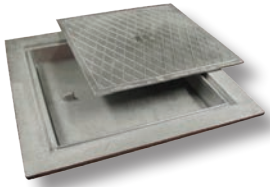

Artikel Article	Kenmerken Caractéristiques	NO* OU*		EAN
4042052	30 x 30	13 x 13 cm	1	
4042054	40 x 40	21 x 21 cm	1	
4042055	50 x 50	33 x 33 cm	1	
4042056	60 x 60	43 x 43 cm	1	
4042057	70 x 70	53 x 53 cm	1	

*NO = Nuttige Opening / *OU = Ouverture Utile