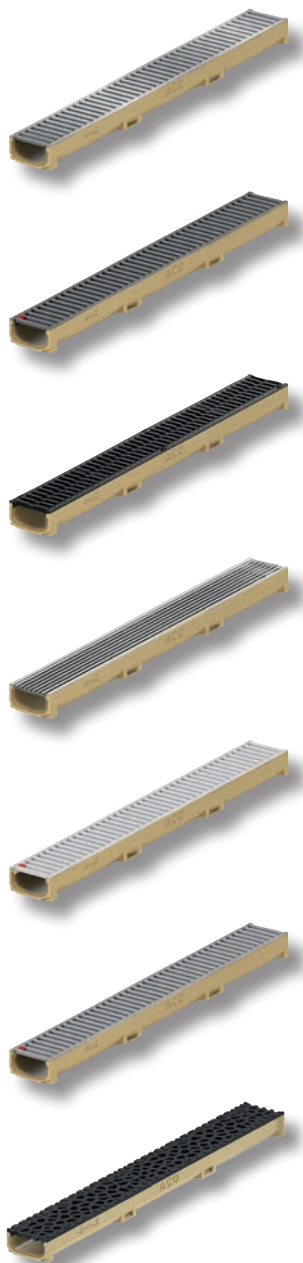

Afvoergoten voor tuin, terras en oprit / Caniveaux de drainage pour jardins, terrasses et voies d'accès

Euroline 60

- 6 kernpunten: hydraulisch, capaciteit, vloeistofdichtheid, stabiliteit, belastingsklasse, design
- Gootelement met een hoogte van slechts 5,7 cm, ideaal bij renovatiewerken
- Gootelement: polyesterbeton
- 4 roosterdesigns: verzinkt sleufrooster, antraciet verzinkt sleufrooster, inox lengtestaafrooster en gietijzeren sleufrooster

Euroline 60

- 6 mot clés: hydraulique, capacité, imperméabilité, stabilité, classe de charge, design
- Caniveau de drainage d'une hauteur de construction limitée de 5,7 cm
- Caniveau: béton polyester
- 4 designs de grille: grille passerelle en acier galvanisé, en fonte, en acier galvanisé anthracite, grille passerelle longitudinale en acier inoxydable

Artikel Article	Kenmerken Caractéristiques		EAN
4091170	Euroline 60 met verzinkt rooster 1 m Euroline 60 avec grille galvanisé 1 m	1	8 590830 251465
4091178	Euroline 60 met uitloop en verzinkt rooster 1 m Euroline 60 avec embout et grille zinguée 1 m	1	8 590830 251472
4091179	Euroline 60 met antraciet rooster 1 m Euroline 60 avec grille anthracite 1 m	1	8 590830 251489
4091180	Euroline 60 met uitloop en antraciet rooster 1 m Euroline 60 avec embout et grille anthracite 1 m	1	8 590830 251496
4091185	Euroline 60 met gietijzer rooster 1 m Euroline 60 avec grille fonte 1 m	1	8 590830 251502
4091186	Euroline 60 met uitloop en gietijzer rooster 1 m Euroline 60 avec embout et grille fonte 1 m	1	8 590830 243750
4091187	Euroline 60 met inox lengtestaafrooster 1 m Euroline 60 avec grille inox longitudinale 1 m	1	8 590830 251526
4091196	Euroline 60 met inox rooster 1 m Euroline 60 avec embout et grille inox 1 m	1	8 590830 251533
4091293	Euroline 60 met natural grey rooster 1 m Euroline 60 à grille natural grey 1 m	1	8 590830 279063
4091294	Euroline 60 met shadow grey rooster 1 m Euroline 60 à grille shadow grey 1 m	1	8 590830 279414
4091583	Euroline 60 met voronoi rooster 1 m Euroline 60 à grille voronoi 1 m	1