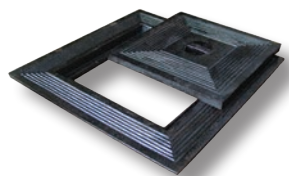

Putdeksels, gietijzer / Châssis de visite fonte

Enkel

- Belastingklasse: A 15kN

Simple

- Résistance: A 15kN

Artikel Article	Kenmerken Caractéristiques	H	NO* OU*		EAN
4041010	30 x 30	2 cm	16 x 16 cm	1	5 420008 706905
4041001	40 x 40	2 cm	26 x 26 cm	1	5 420008 706813
4041002	50 x 50	2 cm	36 x 36 cm	1	5 420008 706820
4041003	60 x 60	2 cm	46 x 46 cm	1	5 420008 706837
4041012	70 x 70	2 cm	57 x 57 cm	1	5 420008 706929
4041018	80 x 80	2 cm	66 x 66 cm	1	5 420008 706981