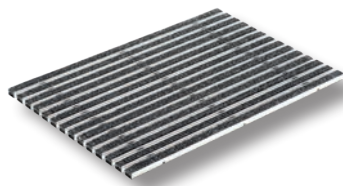

4090071	Cleanbox mat vilten strip 60 x 40 antraciet Cleanbox paillason bande feutre 60 x 40 antracite	1	4 002626 012104
4090725	Cleanbox mat vilten strip 60 x 40 grijs Cleanbox paillason bande feutre 60 x 40 gris	1	4 002626 021809
4090123	Cleanbox mat vilten strip 100 x 50 Cleanbox paillason bande feutre 100 x 50	1	4 002626 012128

Cleanbox - voetmat

- Voetmat met draagprofiel uit aluminium
- Uitvoering met reinigbare vilten strips in combinatie met borstelhaar, antraciet
- Lengte: 75 cm
- Breedte: 50 cm
- Hoogte: 2 cm

Cleanbox - paillason

- Paillason avec profil d'appui en aluminium
- Garni avec des bandes de caoutchouc lavables, antracite
- Longueur: 75 cm
- Largeur: 50 cm
- Hauteur: 2 cm